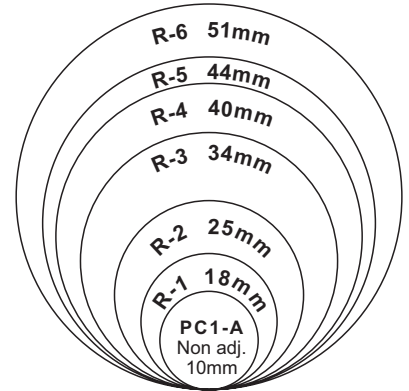

章壳尺寸表
实际比例 = 1:1
Stamp Mount Size Chart
Actual Size = 1:1

11	H-1A(Non adj.)	H-2(Non adj.)
	47	67

9	K-1A(Non adj.)	K-2(Non adj.)
	45	65

13	K-3	K-4
	50	78

9.5	K-1R(Non adj.)
	27

19	K-5	K-6	K-7
	45	67	103

26	K-8	K-9	K-10	K-11
	63	69	77	103

31	K-12	K-13	K-14	K-15
	52	66	77	103

Q1	15 x 15	19 x 19	26 x 26	31 x 31
Q2				
SQ3				
SQ4				

43	K-16	K-17	K-18	K-19
	52	77	103	129

55	K-20	K-21
	55	89

64	K-22	K-23	K-24
	64	84	

7	K-1(Non adj.)
	25

K-24 (79 x 105)