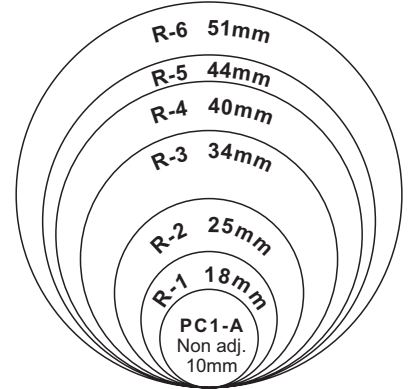

章壳尺寸表  
实际比例 = 1:1  
Stamp Mount Size Chart  
Actual Size = 1:1

11	H-1A(Non adj.)	H-2(Non adj.)
	47	67

9	K-1A(Non adj.)	K-2(Non adj.)
	45	65

13	K-3	K-4
	50	78

9.5	K-1R(Non adj.)
	27

19	K-5	K-6	K-7
	45	67	103

26	K-8	K-9	K-10	K-11
	63	69	77	103

31	K-12	K-13	K-14	K-15
	52	66	77	103

Q1	15 x 15	19 x 19	26 x 26	31 x 31
Q2				
SQ3				
SQ4				

43	K-16	K-17	K-18	K-19
	52	77	103	129

55	K-20	K-21
	55	89

64	K-22	K-23	K-24
	64	84	

7	K-1(Non adj.)
	25

K-24 (79 x 105)